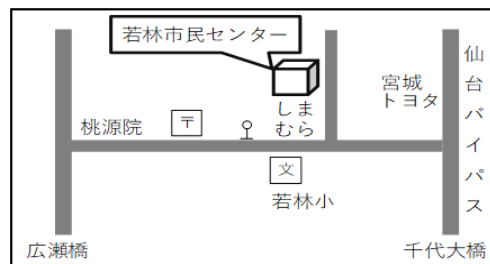

♪ そりすべり      ♪ クリスマス・メドレー  
♪ 『アナと雪の女王』 Let it go~ありのまままで など

<会場> 若林市民センター 2階 会議室

<対象> どなたでも 30名(先着順)

<申込> 11/11(土) 10:00~ 窓口・電話にて (TEL:282-4541)

0才から入場  
できます!

お問合せ

若林市民センター

〒984-0826

仙台市若林区若林3-15-20

※頂きました個人情報は本講座のみに使用します。  
※感染症等の状況により開催内容が変更になる場合がありますのでご了承ください。