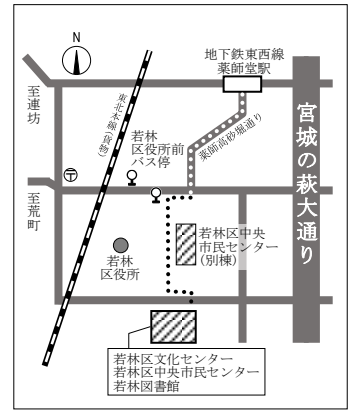

(公財) 仙台ひと・まち交流財団

若林区中央 市民センター だより

2022

3 月号

下記のQRコードからも市民センターの検索ができます

〒984-0827 仙台市若林区南小泉 1-1-1
(若林区文化センター内)
電話 022(282)1173 FAX022(282)1180
<https://www.sendai-shimincenter.jp>

Wakachu Information

あなたの活動を応援します