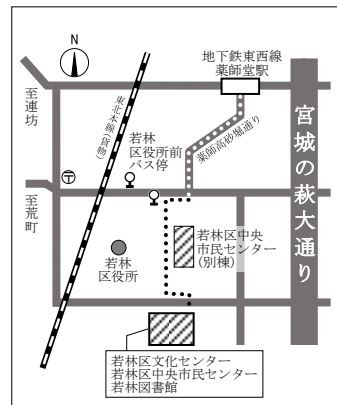

講座のご案内

わたしの好きな 若林の風景-写真展

若林区内のお気に入りの場所を集めた写真展です
あなたの好きな場所はどこですか…

展示期間 / **11月11日(木) ~ 21日(日)**

(9:00~21:00 最終日は14:00まで)

*11月13日(土)の若林区文化センター
童謡フェスティバルでもご紹介します

展示場所 / 若林区文化センター ロビーほか

家族のための講座