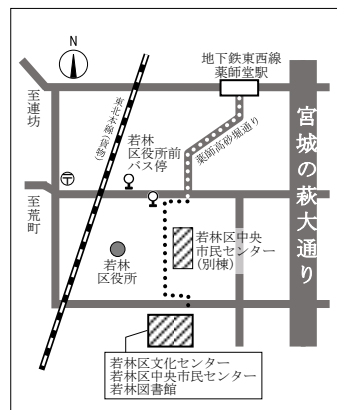

(公財) 仙台ひと・まち交流財団

下記のQRコードからも市民センターの検索ができます

若林区中央市民センター 2021 9 月号 だより

〒984-0827 仙台市若林区南小泉 1-1-1 (若林区文化センター内)
電話 022(282)1173 FAX022(282)1180
https://www.sendai-shimincenter.jp

Wakachu Information

あなたの活動を応援します

開催のご案内

若林区中央市民センター 学習発表フェスタ

若林区中央市民センター利用サークルの作品と管内小学校児童のみなさんの作品を展示します。心を込めて制作した作品をご鑑賞ください。

***** サークル作品展 *****

***** 小学校児童作品展 *****

令和3年 10月1日(金)13:00~16:00
2日(土)10:00~16:00
3日(日)10:00~15:00

令和3年 10月1日(金)~9日(土)
*最終日は15:00まで
*10/4(月)は休館です。

会場 若林区文化センターギャラリーわかぶん
参加団体 書道サークル若翠 木版画教室「木の会」
(五十音順) まなびごっこ 若菜俳句会

会場 若林区文化センターロビー
参加校 仙台市立南小泉小学校
仙台市立遠見塚小学校
仙台市立大和小学校

ステージ発表は、新型コロナウイルス感染症拡大防止のため関係者のみの観覧となります。

参加団体 (五十音順)
エプロン会/ショコラータ/せんだいグリーンベツパース
チャイルドボランティアチャボ!/チェリーズ YAMATO
若林チアリーダーズ/若林区吹奏楽団

主催:(公財)仙台ひと・まち交流財団
若林区中央市民センター
学習発表フェスタ実行委員会

募集講座

好評受付中!

若林区文化センター共催事業

わたしの好きな 若林の風景写真展 出展者募集

若林区内を撮影した写真展を開催します。みなさまの出展をお待ちしています!
あなたが撮影したお気に入りの写真を展示しませんか?

写真展 令和3年 11月11日(木)~21日(日)
会場 若林区文化センター ロビーほか *11/13(土)の重慶フェスティバルでもご紹介!

*R4/2月19日(土)には、「写真展&おしゃべりサロン」みなさまの写真とプロ写真家大沼英樹氏を囲んで、楽しいおしゃべりのひとときを予定しています。

●申込方法 電話、窓口で先着順 (受付時間 9:00~17:00 *休館日は月曜と祝日の翌日) 大沼英樹氏
●応募資格 どなたでも ●作品受付数 20点 定員に達した時点で受付終了
●出展料 無料 *但し、写真は各自で既定のサイズにプリントしてご提出いただけます。
●撮影対象 若林区内の風景 (以前に撮影した写真でも可能です)
●写真サイズ 6つ切り (254ミ×203ミ) たてよこ・カラーモノクロ自由です。
◎詳細は募集要項をご覧ください。ホームページからもダウンロードできます。
<お問合せ> 若林区中央市民センター TEL 282-1173 若林区中央市民センター 若林の風景で検索

ジュニアリーダーとあそぼう

ジュニアリーダーのお兄さん、お姉さんと一緒に遊ぼう!
みんなで楽しいゲームをするよ!

日時: 令和3年 10月10日(日)
10:00~11:00

場所: 若林区文化センター 展示ホール

対象: 小学生20人(先着順)

内容: 体を動かすゲーム

受付: 9/11(土) 9:00から
電話または窓口へ

☎022-282-1173

(受付時間 9:00~17:00)
休館日は月曜と祝日の翌日

新型コロナウイルス感染症拡大の状況によって内容を変更、中止する場合があります。ご参加の際には、検温・マスク着用をお願いします。なお、体調に不安がある場合は参加をお控えください。