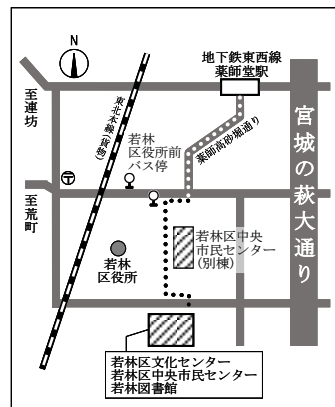

(公財) 仙台ひと・まち交流財団

若林区中央 市民センター だより

2021

6 月号

下記の QR コードからも市民センターの検索ができます

Wakachu Information

あなたの活動を応援します

〒984-0827 仙台市若林区南小泉 1-1-1
(若林区文化センター内)
電話 022(282)1173 FAX022(282)1180
<https://www.sendai-shimincenter.jp>

出演者・出展者募集

若林区中央市民センター

学習発表フェスタ出演者・出展者募集

若林区中央市民センターをご利用の団体や地域で活動している皆さんの学習発表の場です。たくさんのご参加お待ちしております。

◆ステージ発表

コーラス・楽器演奏・ダンス等

◆作品展示

絵画・書・手作り作品 等

※参加者による実行委員会で運営します。
※営利目的による参加はご遠慮ください。

開催日:令和3年 10月2日(土)10:00~

会場:若林区中央市民センター
別棟 ホール 他

◆第1回 実行委員会

日時:令和3年 7月17日(土)13:30~15:00

会場:若林区中央市民センター セミナー室

【申込み】

6/5(土)~7/3(土) 直接窓口・FAX・郵送
(受付時間 9時~17時 月曜日と祝日の翌日は休館)

▶申込書は窓口に用意しております◀

受講生募集

親子で学ぶ防災・減災講座

おてんきから学ぶ自然災害

日時:6月26日(土)10:00~11:30

会場:若林区中央市民センター 2階セミナー室

講師:おてんきぼうさいラボ 木立芳行さん/若生彩さん

対象:小学生の親子 10組

参加費:無料

持ち物:筆記用具・工作物を入れる袋

申込み:6月5日(土)9:00から

電話または窓口まで

(受付時間 9:00~17:00 月曜日と祝日の翌日は休館)

キケン雲が
あるって本当?

ゆうや ぶくい
夕焼けの翌日
ははれ?

おてんきのしくみについて
サイエンス実験をとおして
楽しく学びます

新型コロナウイルス感染症拡大状況によって内容を変更、中止する場合があります。ご参加の際には、検温・マスク着用をお願いします。なお体調に不安がある場合は参加をお控えください。