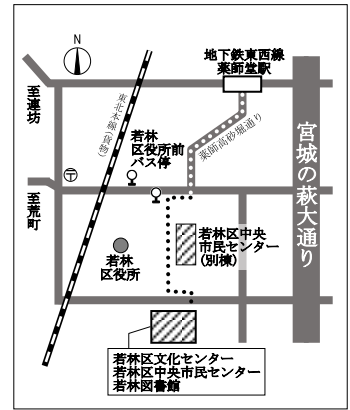

(公財) 仙台ひと・まち交流財団

若林区中央 市民センター だより

2021

4 月号

下記のQRコードからも市民センターの検索ができます

Wakachu Information

あなたの活動を応援します

〒984-0827 仙台市若林区南小泉 1-1-1
(若林区文化センター内)
電話 022(282)1173 FAX022(282)1180
<https://www.sendai-shimincenter.jp>