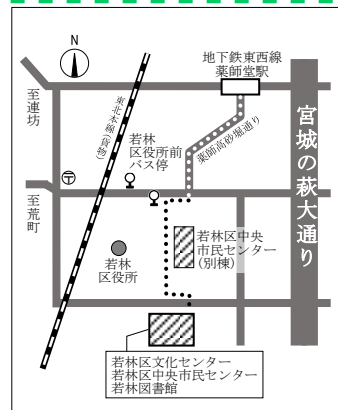

(公財) 仙台ひと・まち交流財団

若林区中央 市民センター だより

Wakachu Information

あなたの活動を応援します

2023

3 月号

下記のQRコードからも市民センターの検索ができます

〒984-0827 仙台市若林区南小泉 1-1-1
(若林区文化センター内)
電話 022(282)1173 FAX022(282)1180
<https://www.sendai-shimincenter.jp>

修学期間：**令和5年5月～令和6年2月**（8月を除く）全9回予定

応募方法：往復はがきに**①住所②氏名③年齢④電話番号⑤希望の1コース**をご記入の上、郵送してください。（両コースへの申込はできません。）

※お一人様1通のみ有効 ※往復はがきのみ受付

応募受付期間：**令和5年3月1日（水）～3月24日（金）** 必着

抽選結果：当選・落選いずれの場合も3月29日（水）以降返信はがきでお知らせします