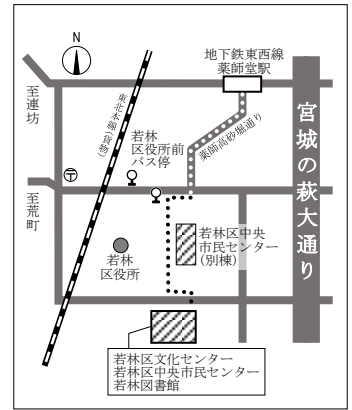

令和4年度若林区中央市民センター・学習発表フェスタを開催しました!

9月30日(金)・10月1日(土) 会場: 若林区中央市民センター別棟

初日は、2階ではサークルの作品や地域団体の活動紹介を展示し、日頃の活動成果を地域の皆さんにご覧いただく良い機会となりました。また、3階のホールでは南小泉・遠見塚・大和の3つの小学校の特別作品展示があり、小学生とは思えない力作や感受性豊かな絵画など多くの作品は、ご来場の皆さんに感動を与え感嘆の声が出るほどでした。