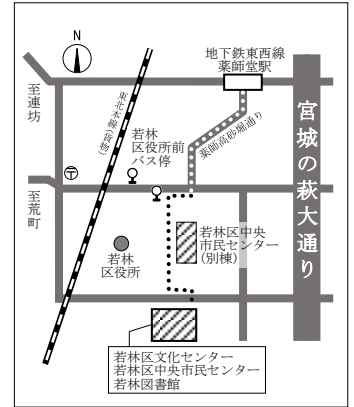

(公財) 仙台ひと・まち交流財団

若林区中央 市民センター だより

2022

7 月号

下記のQRコードからも市民センターの検索ができます