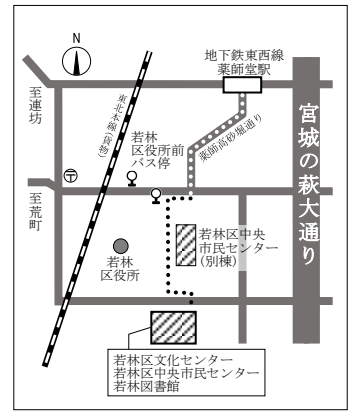

(公財) 仙台ひと・まち交流財団

若林区中央 市民センター だより

仙台市若林区中央市民センター

2023

8 月号

下記のQRコードからも市民センターの検索ができます

〒984-0827 仙台市若林区南小泉 1-1-1
(若林区文化センター内)
電話 022(282)1173 FAX022(282)1180
<https://www.sendai-shimincenter.jp>

Wakachu Information