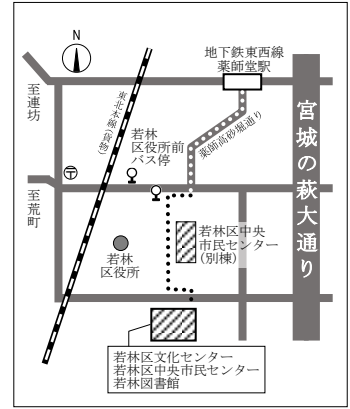

若林区文化センター・若林図書館三館共催事業

受講生募集中！ 七夕飾りを作ろう！！

仙台の伝統行事「仙台七夕まつり」にちなみ、七夕飾りや笹のリースを作るワークショップを行います。地域の方と楽しくお話ししながら、あなただけのオリジナル飾りを作りましょう♪♪

開催日：①6月23日(金) ②6月30日(金)
いずれも 10:00～11:30

会場：若林区中央市民センター別棟
(若林区役所東隣の建物)
内容：七夕に関わる七夕飾りの製作
定員：どなたでも15人(先着順)
参加費：無料 *持ち物スティックのり
申込：5月26日(金) 9:00～
詳しくは電話または直接窓口へ
☎022-282-1173
(休館日：月曜日及び祝日の翌日)