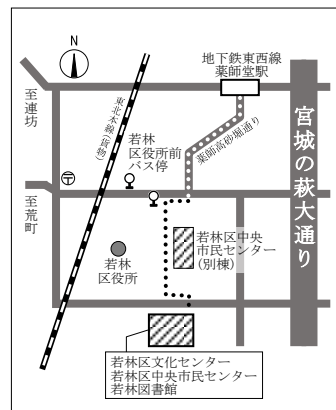

(公財) 仙台ひと・まち交流財団

若林区中央 市民センター だより

Wakachu Information

あなたの活動を応援します

2023
5月号

下記のQRコードからも市民センターの検索ができます

〒984-0827 仙台市若林区南小泉 1-1-1
(若林区文化センター内)
電話 022(282)1173 FAX022(282)1180
<https://www.sendai-shimincenter.jp>