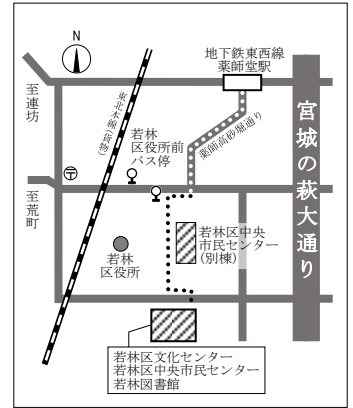

(公財) 仙台ひと・まち交流財団

若林区中央 市民センター だより

Wakachu Information

あなたの活動を応援します

2024

下記のQRコードからも市民センターの検索ができます

5

月号

〒984-0827 仙台市若林区南小泉 1-1-1
(若林区文化センター内)
電話 022(282)1173 FAX022(282)1180
<https://www.sendai-shimincenter.jp>

募集講座

おまちしています

わかちゅうコンサート~チェロで奏でる癒しの世界~

令和6年5月18日(土) 14:00~15:30
(開場13:40)

出演: 東北チェロアンサンブル「銀河」

チェロのアンサンブルによるあたたかい音色に包まれ、音楽を楽しむひとときを一緒に過ごしましょう。お気軽にご参加ください。

会場: 若林区中央市民センター 別棟3階 ホール
対象: どなたでも 80人(先着) ※入場無料
申込: 不要 直接会場へお越しください。

お問い合わせ: 若林区中央市民センター
☎022-282-1173 (休館日を除く 9:00~17:00)

子どもイベント
をかんがえよう

市民企画員を募集します!

地域の子どもたちと一緒に楽しめるイベントを企画・運営して下さる方を募集します。
ドキドキ・ワクワクするような楽しい子どもイベントをみんなで考えましょう!

日時: 令和6年5月25日(土) 10:00~11:30

※2回目以降の日程については話し合いで決めます。

会場: 若林区中央市民センター 別棟3階 第4会議室

対象: 成人 5人程度 参加費: 無料

申込: 電話・窓口にて受付中(先着順)

受付時間 9:00~17:00 ※月曜日と祝日の翌日は休館日

★令和5年度は「ワイワイ子どもまつり」を開催し、盛況をいただきました★